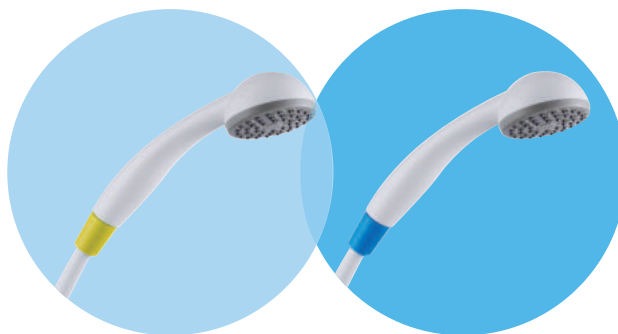

- Bonde hygiénique de lavabo M1"1/4
- Grille concave (sans rétention d'eau)
- Écoulement libre, sans vis centrale (évite les accroches de résidus et diminue les niches bactériennes)
- Grille en laiton poli chromé, corps en ABS chromé
- Serrage min. 1 mm, max. 45 mm; bonde sécable (perçage des lanternes facile si lavabo avec trop plein)
- Conforme à la NF EN 274-1
- Garantie 10 ans

AT611

Bonde HYGIENE⁺

AT611

Raccord antistagnation

Pour mitigeur douche/bain-douche

- Vidange automatique du flexible de douche et de la douchette
- Empêche toute stagnation d'eau et limite la prolifération bactérienne
- Corps en laiton massif chromé avec purge en aval
- Arrivée F1/2" avec joint filtre (à raccorder sur la sortie basse de la robinetterie)
- Sortie M1/2" (à raccorder au flexible)
- Garantie 10 ans

Il est conseillé d'associer le raccord antistagnation avec un flexible court (voir ci-contre).

AT880

Raccord antistagnation

AT880

Ensemble de douche jetable

Avec écrou conique de couleur, douchette monojet

Ensembles de douche jetables comprenant :

- 25 flexibles blancs en PVC avec écrous coniques de couleur en ABS : bleus ou jaunes
- 25 pommeaux de douche blancs Ø 70, monojet : jet pluie

AT809Y.25P / AT809B.25P AT808Y.25P / AT808B.25P