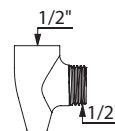

AT880

Raccord antistagnation

AT880