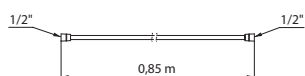

Ensemble de douche jetable

Avec écrou conique de couleur, douchette monojet

Ensembles de douche jetables comprenant :

- 25 flexibles blancs en PVC avec écrous coniques de couleur en ABS : bleus ou jaunes
- 25 pommeaux de douche blancs Ø 70, monojet : jet pluie

Ensembles de douche jetables

Ensembles jaune, flexible L.1,50m (25 pièces)	AT809Y.25P
Ensembles bleu, flexible L. 1,50m (25 pièces)	AT809B.25P
Ensembles jaune, flexible L.0,85m (25 pièces)	AT808Y.25P
Ensembles bleu, flexible L. 0,85m (25 pièces)	AT808B.25P

Spécial Établissements de santé

Ensemble jetable : permet un renouvellement régulier.

Flexible extérieur/intérieur lisse : facilite l'entretien et limite les niches bactériennes.

Écrou conique de couleur : identification visuelle claire de l'installation pour s'assurer du bon remplacement de l'ensemble de douche.

Flexible de douche SILVER

Flexible FF1/2" en PVC lisse

- PVC alimentaire lisse armé effet métallique
- Résistant à la traction (50 kg), à la torsion et aux flexions

AT836T3

Flexible de douche SILVER

L.0,85m	AT836T3
L.1,50 m	AT836T1

Collier antichute de douchette

Pour barre de douche

- Collier à monter sur barre de douche Ø 25 à 35mm et flexible
- Dispositif antichute : empêche le pommeau de douche d'être en contact direct avec le sol ou avec le siphon (sources de contaminations bactériennes)

Collier antichute	AT830