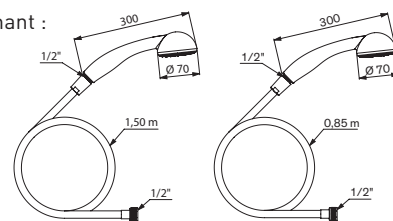

Il est conseillé d'associer le raccord antistagnation avec un flexible court (voir ci-contre).

AT880

Raccord antistagnation

AT880

Ensemble de douche jetable

Avec écrou conique de couleur, douchette monojet

Ensembles de douche jetables comprenant :

- 25 flexibles blancs en PVC avec écrous coniques de couleur en ABS : bleus ou jaunes
- 25 pommeaux de douche blancs Ø 70, monojet : jet pluie

AT809Y.25P / AT809B.25P AT808Y.25P / AT808B.25P