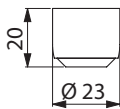

AT923022

Sortie HYGIENE⁺

M24/100 (1 pièce)	AT923024
M24/100 (50 pièces)	AT923024.50P
F22/100 (1 pièce)	AT923022
F22/100 (50 pièces)	AT923022.50P