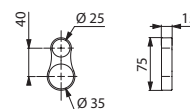

L.0,85m	AT836T3
L.1,50 m	AT836T1

Collier antichute de douchette

Pour barre de douche

- Collier à monter sur barre de douche Ø 25 à 35mm et flexible
- Dispositif antichute : empêche le pommeau de douche d'être en contact direct avec le sol ou avec le siphon (sources de contaminations bactériennes)