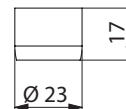

AT921022.2P

Brise-jet hygiénique

M24/100 (2 pièces)	AT921024.2P
M24/100 (50 pièces)	AT921024.50P
F22/100 (2 pièces)	AT921022.2P
F22/100 (50 pièces)	AT921022.50P