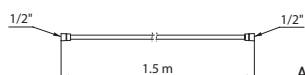

AT836T1

Flexible de douche SILVER

L.0,85m	AT836T3
L.1,50 m	AT836T1