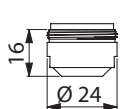

Sortie HYGIENE⁺

- Sortie libre sans grille ni aucune cloison en contact avec l'eau
- Aucune stagnation d'eau possible dans les parties internes
- Pièce en Hostaform® (matériau antitartre)
- Bague laiton chromé

Cette sortie HYGIENE+ ne peut être installée que sur une robinetterie de lavabo déjà limitée en débit (5 l/min max.) afin de garantir une bonne forme de jet, sans éclaboussures.

AT923024

Sortie HYGIENE⁺

M24/100 (1 pièce)	AT923024
M24/100 (50 pièces)	AT923024.50P
F22/100 (1 pièce)	AT923022
F22/100 (50 pièces)	AT923022.50P

Brise-jet hygiénique

- Étoile sans grille : limite le développement bactérien
- Bague laiton chromé

Brise-jet hygiénique

M24/100 (2 pièces)	AT921024.2P
M24/100 (50 pièces)	AT921024.50P
F22/100 (2 pièces)	AT921022.2P
F22/100 (50 pièces)	AT921022.50P

Bonde HYGIENE⁺

À grille concave laiton chromé

- Bonde hygiénique de lavabo M1"1/4
- Grille concave (sans rétention d'eau)
- Écoulement libre, sans vis centrale (évite les accroches de résidus et diminue les niches bactériennes)
- Grille en laiton poli chromé, corps en ABS chromé
- Serrage min. 1 mm, max. 45 mm; bonde sécable (perçage des lanternes facile si lavabo avec trop plein)
- Conforme à la NF EN 274-1
- Garantie 10 ans

Bonde HYGIENE⁺

AT611

Raccord antistagnation

Pour mitigeur douche/bain-douche

- Vidange automatique du flexible de douche et de la douchette
- Empêche toute stagnation d'eau et limite la prolifération bactérienne
- Corps en laiton massif chromé avec purge en aval
- Arrivée F1/2" avec joint filtre (à raccorder sur la sortie basse de la robinetterie)
- Sortie M1/2" (à raccorder au flexible)
- Garantie 10 ans

Il est conseillé d'associer le raccord antistagnation avec un flexible court (voir ci-contre).

Raccord antistagnation

AT880