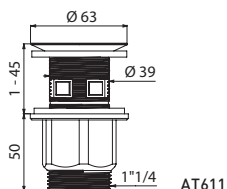

- Bonde hygiénique de lavabo M1"1/4
- Grille concave (sans rétention d'eau)
- Écoulement libre, sans vis centrale (évite les accroches de résidus et diminue les niches bactériennes)
- Grille en laiton poli chromé, corps en ABS chromé
- Serrage min. 1 mm, max. 45 mm; bonde sécable (perçage des lanternes facile si lavabo avec trop plein)
- Conforme à la NF EN 274-1
- Garantie 10 ans