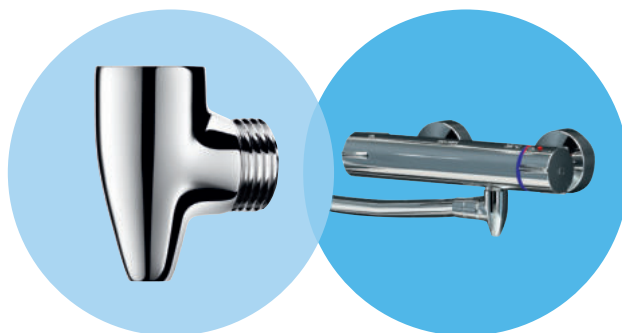

M24/100 (1 pièce)	AT923024
M24/100 (50 pièces)	AT923024.50P
F22/100 (1 pièce)	AT923022
F22/100 (50 pièces)	AT923022.50P

Brise-jet hygiénique

- Étoile sans grille : limite le développement bactérien
- Bague laiton chromé

AT921024.2P

AT921022.2P

Brise-jet hygiénique

M24/100 (2 pièces)	AT921024.2P
M24/100 (50 pièces)	AT921024.50P
F22/100 (2 pièces)	AT921022.2P
F22/100 (50 pièces)	AT921022.50P

Bonde HYGIENE⁺

À grille concave laiton chromé

- Bonde hygiénique de lavabo M1"1/4
- Grille concave (sans rétention d'eau)
- Écoulement libre, sans vis centrale (évite les accroches de résidus et diminue les niches bactériennes)
- Grille en laiton poli chromé, corps en ABS chromé
- Serrage min. 1 mm, max. 45 mm; bonde sécable (perçage des lanternes facile si lavabo avec trop plein)
- Conforme à la NF EN 274-1
- Garantie 10 ans

AT611

Bonde HYGIENE⁺

AT611

Raccord antistagnation

Pour mitigeur douche/bain-douche

- Vidange automatique du flexible de douche et de la douchette
- Empêche toute stagnation d'eau et limite la prolifération bactérienne
- Corps en laiton massif chromé avec purge en aval
- Arrivée F1/2" avec joint filtre (à raccorder sur la sortie basse de la robinetterie)
- Sortie M1/2" (à raccorder au flexible)
- Garantie 10 ans