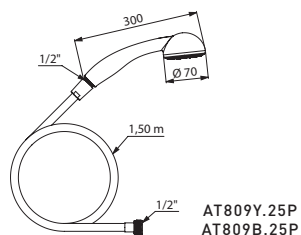

Flexible de douche SILVER, L.0,85 m

AT836T3

Ensembles de douche jetables

Avec écrou conique de couleur, douchette monojet

Ensembles de douche jetables comprenant :

- 25 flexibles blancs en PVC L.1.50 m avec écrous coniques de couleur en ABS : bleus ou jaunes
- 25 douchettes blanches Ø 70, monojet : jet pluie