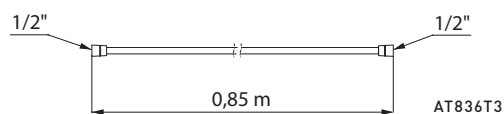

Flexible de douche SILVER, L.0,85 m

AT836T3

Ensembles de douche jetables

Avec écrou conique de couleur, douchette monojet

Ensembles de douche jetables comprenant :

- 25 flexibles blancs en PVC L.1.50 m avec écrous coniques de couleur en ABS : bleus ou jaunes
- 25 douchettes blanches Ø 70, monojet : jet pluie