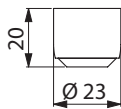

AT923022

Sortie HYGIENE⁺

M24/100 (1 pièce)	AT923024
M24/100 (50 pièces)	AT923024.50P
F22/100 (1 pièce)	AT923022
F22/100 (50 pièces)	AT923022.50P