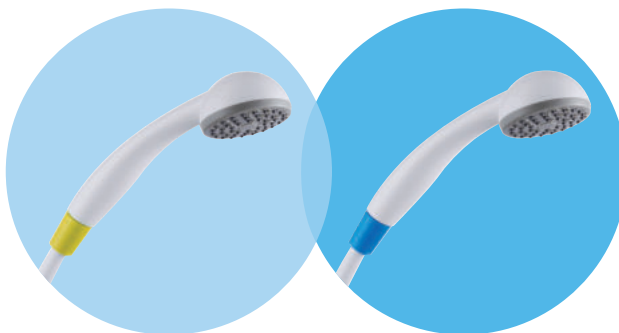

AT611

Bonde HYGIENE⁺

AT611

Raccord antistagnation

Pour mitigeur douche/bain-douche

- Vidange automatique du flexible de douche et de la douchette
- Empêche toute stagnation d'eau et limite la prolifération bactérienne
- Corps en laiton massif chromé avec purge en aval
- Arrivée F1/2" avec joint filtre (à raccorder sur la sortie basse de la robinetterie)
- Sortie M1/2" (à raccorder au flexible)
- Garantie 10 ans

Il est conseillé d'associer le raccord antistagnation avec un flexible court (voir ci-contre).

AT880

Raccord antistagnation

AT880

Flexible de douche SILVER

Flexible FF1/2" en PVC lisse, L.0,85 m

- PVC alimentaire lisse armé effet métallique
- Résistant à la traction (50 kg), à la torsion et aux flexions

Flexible de douche SILVER, L.0,85 m

AT836T3

Ensembles de douche jetables

Avec écrou conique de couleur, douchette monojet

Ensembles de douche jetables comprenant :

- 25 flexibles blancs en PVC L.1.50 m avec écrous coniques de couleur en ABS : bleus ou jaunes
- 25 douchettes blanches Ø 70, monojet : jet pluie

Ensembles de douche jetables, monojet

Ensemble jaune (25 pièces)

AT809Y.25P

Ensemble bleu (25 pièces)

AT809B.25P

Spécial Établissements de santé

Ensemble jetable : permet un renouvellement régulier

Flexible extérieur/intérieur lisse : facilite l'entretien et limite les niches bactériennes