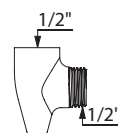

- Bonde hygiénique de lavabo M1"1/4
- Grille concave (sans rétention d'eau)
- Écoulement libre, sans vis centrale (évite les accroches de résidus et diminue les niches bactériennes)
- Grille en laiton poli chromé, corps en ABS chromé
- Serrage min. 1 mm, max. 45 mm; bonde sécable (perçage des lanternes facile si lavabo avec trop plein)
- Conforme à la NF EN 274-1
- Garantie 10 ans

AT611

Bonde HYGIENE⁺

AT611

Raccord antistagnation

Pour mitigeur douche/bain-douche

- Vidange automatique du flexible de douche et de la douchette
- Empêche toute stagnation d'eau et limite la prolifération bactérienne
- Corps en laiton massif chromé avec purge en aval
- Arrivée F1/2" avec joint filtre (à raccorder sur la sortie basse de la robinetterie)
- Sortie M1/2" (à raccorder au flexible)
- Garantie 10 ans

Il est conseillé d'associer le raccord antistagnation avec un flexible court (voir ci-contre).

AT880

Raccord antistagnation

AT880

Flexible de douche SILVER

Flexible FF1/2" en PVC lisse, L.0,85 m

- PVC alimentaire lisse armé effet métallique
- Résistant à la traction (50 kg), à la torsion et aux flexions