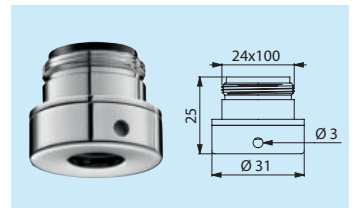

## Raccords rapides pour filtres robinet aux points d'utilisation

Sortie F22X100

**AT820122**

Sortie F22X100  
version antivandalisme

**AT821122**

Sortie M24x100

**AT820124**

Sortie M24X100  
version antivandalisme