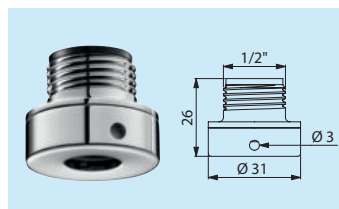

AT820123

Sortie M1/2"
version antivandalisme

AT821123