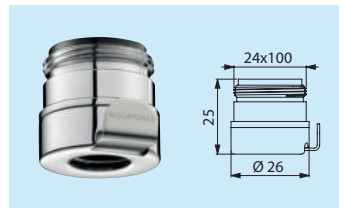

## Raccords rapides pour filtres robinet aux points d'utilisation

Sortie F22X100

**AT820122**

Sortie F22X100  
version antivandalisme

**AT821122**

Sortie M24x100

**AT820124**

Sortie M24X100  
version antivandalisme