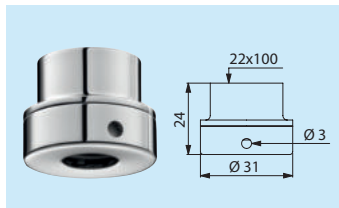

## Raccords rapides pour filtres robinet aux points d'utilisation

Sortie F22X100

**AT820122**

Sortie F22X100  
version antivandalisme

**AT821122**

Sortie M24x100

**AT820124**

Sortie M24X100  
version antivandalisme