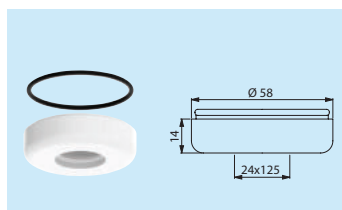

Adaptateur
pour panneaux
de douche PRESTO **AT030317**

- À associer avec les raccords réf. AT820125 et AT821125 (voir ci-dessus).