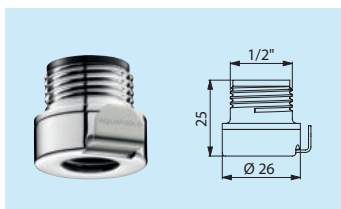

Sortie M1/2"