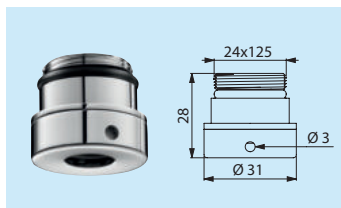

## Raccords rapides pour panneaux de douche murale

Sortie M24x125 **AT820125**

- Pour panneaux de douche DELABIE (SPORTING...).
- Pour panneaux de douche PRESTO (DL400...), à compléter avec la réf. AT030317.