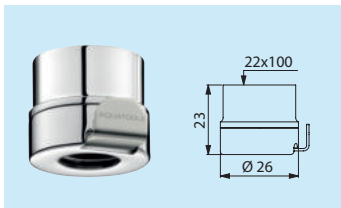

## Raccords rapides pour filtres robinet aux points d'utilisation

Sortie F22X100

**AT820122**

Sortie F22X100  
version antivandalisme

**AT821122**

Sortie M24x100

**AT820124**

Sortie M24X100  
version antivandalisme