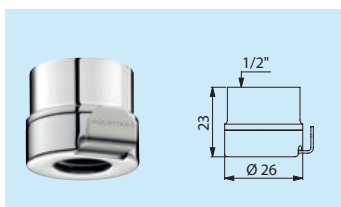

Sortie F1/2"